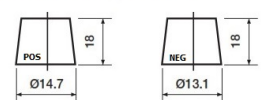

Remove T1 adapter for T3